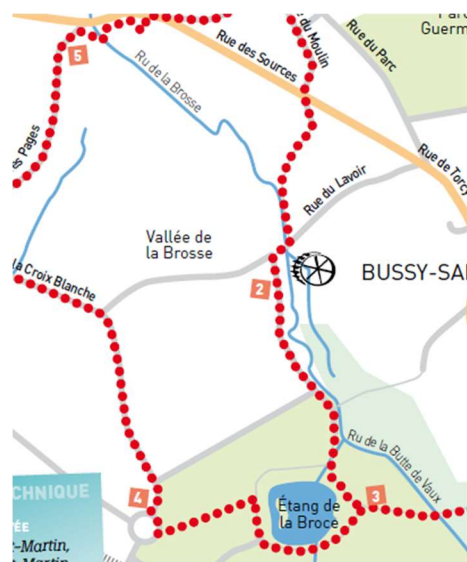

Sortie Botanique du dimanche 7 avril 2019

Lieu : la vallée de la Brosse en Marne & Gondoire

Grandes familles de plantes vernales et fleurs des arbres

Point de rendez-vous : Parc de Rentilly, 36 rue de l'Étang, 77607 Bussy Saint-Martin à 14h ou Gare de Lagny-Torigny à 13h30 côté Lagny (nous viendrons vous chercher).

Itinéraire : Parc de Rentilly, Etang de la Brosse, Moulin Russon.

Retour prévu à 16h45.

Matériel : appareil photo, carnet de notes, scotch, ciseaux. Loupes individuelles et liste des plantes observées fournies. Tarif : 15€